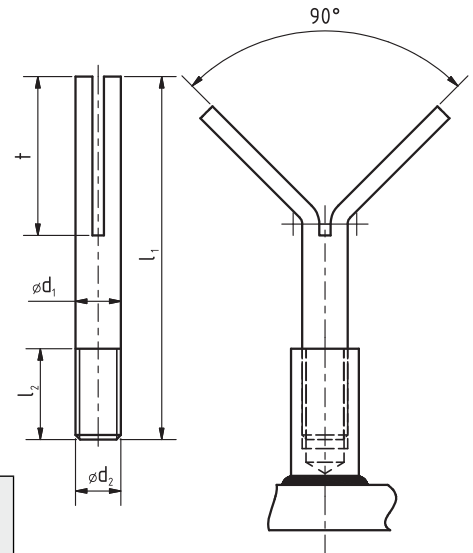

Schlitzstift mit Gewindeansatz
Slotted stud, threaded
Анкер с прорезями, с резьбой
Espárrago con ranura, roscado

d ₁	l ₂	t	d ₂	l ₃ ¹	Artikel-Nr. Part-no. № детали Nº de artículo	Masse Mass Масса Peso kg/100
10	50	15	M 10	10	Auf Anfrage. Upon request. Под заказ. Bajo pedido.	
	75	40				
	100	50				
	140					
	170					
	200					
12	50		M 12	15		
	75					
	100					
	140					
	170					
	200					

¹ h₄, s₁ und d₃ sind Richtwerte.
¹ h₄, s₁ and d₃ are approximate values.
¹ В колонках h₄, s₁ и d₃ приведены приблизительные значения
¹ h₄, s₁ y d₃ valores indicativos

Andere Abmessungen auf Anfrage.
 Other dimensions upon request.
 Другие размеры под запрос.
 Son posibles otras dimensiones bajo pedido.