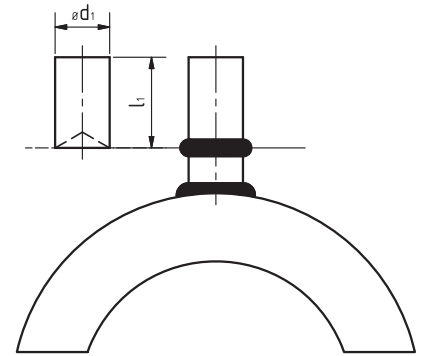

**Hohlkopfstift**  
**Concave boiler stud**  
**Вогнутый шип для котла**  
**Espárrago concavo para caldera**

$d_1$	$l_1$	Artikel-Nr. <sup>1</sup> Part-no. № детали Nº de artículo	Masse Mass Масса Peso kg/100	Bolzenhalter Chuck Зажимной патрон Porta espárrago
10	10,8	020-0001-009	0,554	350-0073-000
	12	020-0002-009	0,678	
	15	020-0003-009	0,858	
	20	020-0004-009	1,24	
	30	020-0006-009	1,798	350-0076-000

**Werkstoff**      **S235J0**  
**Material**        **1.4713**  
**Материал**        **1.4742**  
**Acero**

<sup>1</sup> Artikel-Nr. gilt für Werkstoff 1.4742, andere Ausführungen siehe Tabelle Seite 7.

<sup>1</sup> Part-no. applies to material 1.4742, other types see chart page 8.

<sup>1</sup> В колонке «№ детали» указан материал 1.4742, другие виды приведены в таблице на странице 9.

<sup>1</sup> El Nº de artículo es válido para el material 1.4742. Otras composiciones ver Tabla página 10.