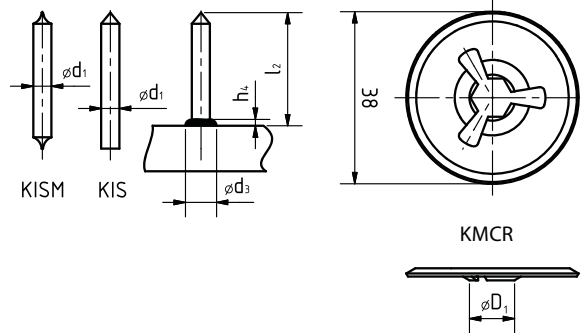

Isolierstift
Insulation pin
Теплоизоляционная шпилька
Clavo de aislamiento

d_1	l_1	h_4^1	d_3^1	Artikel-Nr. Part-no. № детали № de artículo	Masse Mass Масса Peso kg/100	Keramikring Ceramic ferrule Керамическое защитное кольцо Férula cerámica	Bolzenhalter Chuck Зажимной патрон Porta espárrago
3	30	2,5	6	Auf Anfrage. Упоn request. Под заказ. Bajo pedido.		-	350-0086-000
	35						
	40						
	45						
	50						
	55						
	60						
	65						
	70						
	75						
	80						
	85						
	90						
	95						
4	30	3,5	6	Auf Anfrage. Упоn request. Под заказ. Bajo pedido.		SN 4	350-0088-000
	35						
	40						
	45						
	50						
	55						
	60						
	65						
	70						
	75						
	80						
	85						
	90						
	95						
100							
↓							
300							

¹ h_4 und d_3 sind Richtwerte.
¹ h_4 and d_3 are approximate values.
¹ В колонках h_4 и d_3 приведены приблизительные значения.
¹ h_4 y d_3 valores indicativos.

Andere Abmessungen auf Anfrage.
 Other dimensions upon request.
 Другие размеры под запрос.
 Son posibles otras dimensiones bajo pedido.