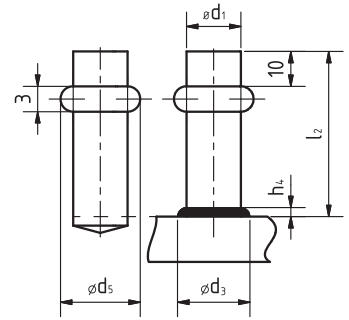

**Kragenbolzen**  
**Collar stud**  
**Штырь с заплечиком**  
**Espárrago con anillo**

$d_1$	$l_1$	$d_2$	$d_3$	$h$	Artikel-Nr. Part-no. № детали Nº de artículo	Masse Mass Масса Peso kg/100		
8	30	14,5	11	4	Auf Anfrage. Upon request. Под заказ. Bajo pedido.			
	35							
	40							
	45							
	50							
	55							
	60							
	65							
	∅							
100								
10	30	25	13	4			Auf Anfrage. Upon request. Под заказ. Bajo pedido.	
	35							
	40							
	45							
	50							
	55							
	60							
	65							
	↓							
100								
12	30	35	16	5	Auf Anfrage. Upon request. Под заказ. Bajo pedido.			
	35							
	40							
	45							
	50							
	55							
	60							
	65							
	↓							
100								

**Werkstoff** S235J0  
**Material** 1.4301  
**Материал** 1.4571  
**Acero** 1.4841

<sup>1</sup>  $h_4$  und  $d_3$  sind Richtwerte.  
<sup>1</sup>  $h_4$  and  $d_3$  are approximate values.  
<sup>1</sup> В колонках  $h_4$  и  $d_3$  приведены приблизительные значения.  
<sup>1</sup>  $h_4$  y  $d_3$  valores indicativos.