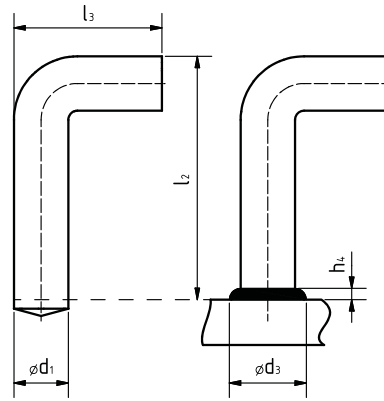

Winkelstift
Curved stud
Изогнутый штырь
Espárrago curvado

d_1	l_2	l_3	d_3	h_4	Artikel-Nr. Part-no. № детали Nº de artículo	Masse Mass Macca Peso kg/100
6	30	15	8,5	4	Auf Anfrage. Upon request. Под заказ. Bajo pedido.	
	40					
	50					
	60					
8	30	20	11			
	40					
	50					
	60					
10	40	25	13			
	50					
	60					
	70					
	80					
	100					
12	40	35	16	5		
	50					
	60					
	70					
	80					
	100					

Werkstoff S235J0
Material 1.4301
Материал 1.4571
Acero 1.4841

¹ h_4 , s_1 und d_3 sind Richtwerte.
¹ h_4 , s_1 and d_3 are approximate values.
¹ В колонках h_4 , s_1 и d_3 приведены приблизительные значения
¹ h_4 , s_1 y d_3 valores indicativos.

Andere Abmessungen auf Anfrage.
 Other dimensions upon request.
 Другие размеры под запрос.
 Son posibles otras dimensiones bajo pedido.